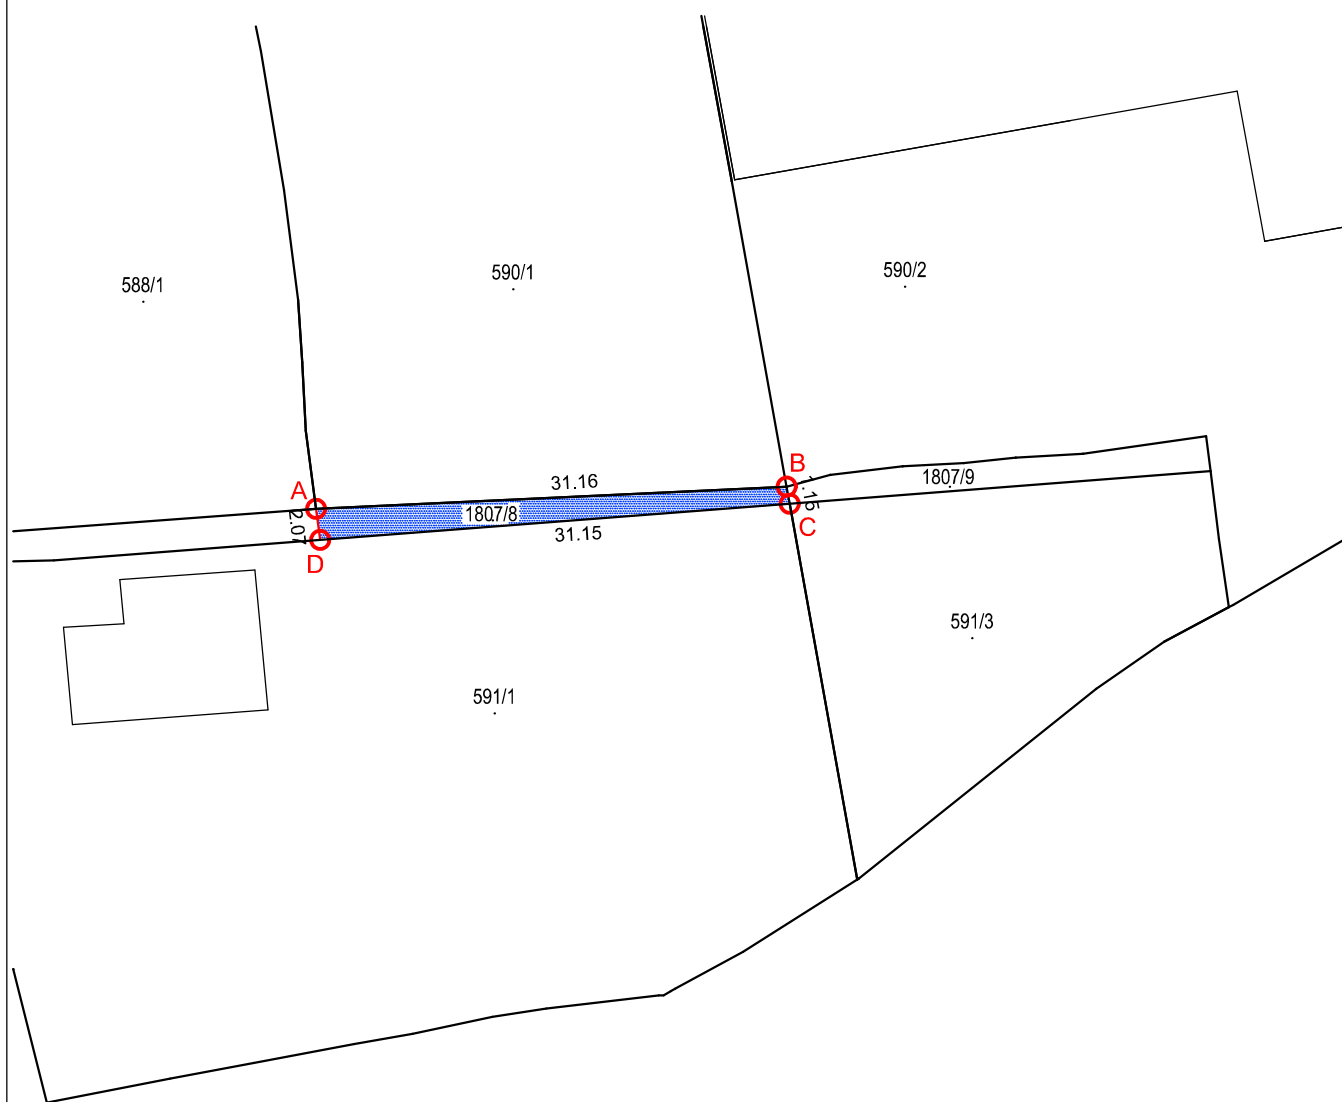

Skica identifikacije oblika i površine dijela k.č. 1807/8 u k.o. Kaštel Novi  
predviđenog za prodaju  
M 1:500

LEGENDA:

— Katastarski plan

— Linija diobe

1807/8 Katastarska čestica

○A Lomne točke

- dio k.č. 1807/8 predviđen za prodaju površine 50m<sup>2</sup> na skici označen lomnim točkama A-B-C-D-A i obojen plavom bojom