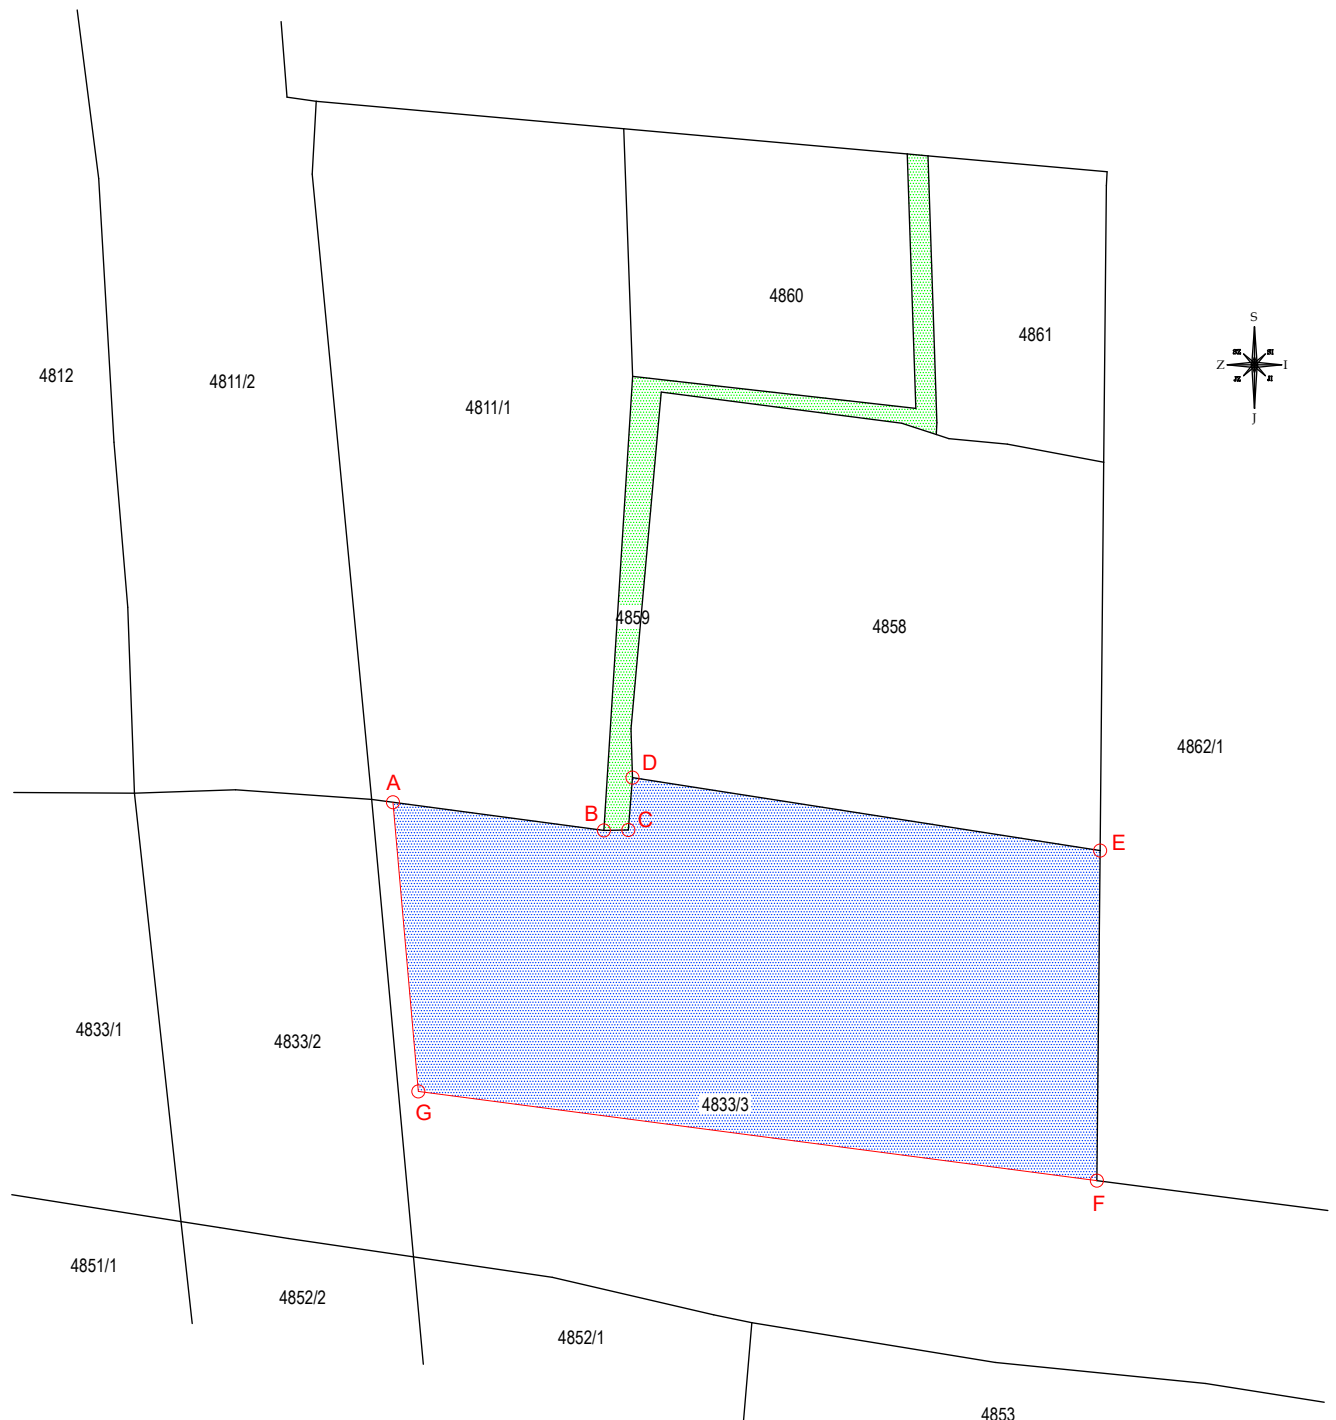

Skica identifikacije oblika i površine dijela k.č. 4833/3 te k.č. 4859
u k.o. Kaštel Sućurac predviđenih za prodaju
M 1:500

LEGENDA:

— Katastarski plan

— Linija diobe

4833/3 Oznaka katastarske čestice

○A Lomne točke

 - dio k.č. 4833/3 predviđen za prodaju površine 1008m² na skici označen lomnim točkama A-B-C-D-E-F-G-A i obojen plavom bojom

 - k.č. 4859 predviđena za prodaju za cijelo površine 95m² na skici obojena zelenom bojom