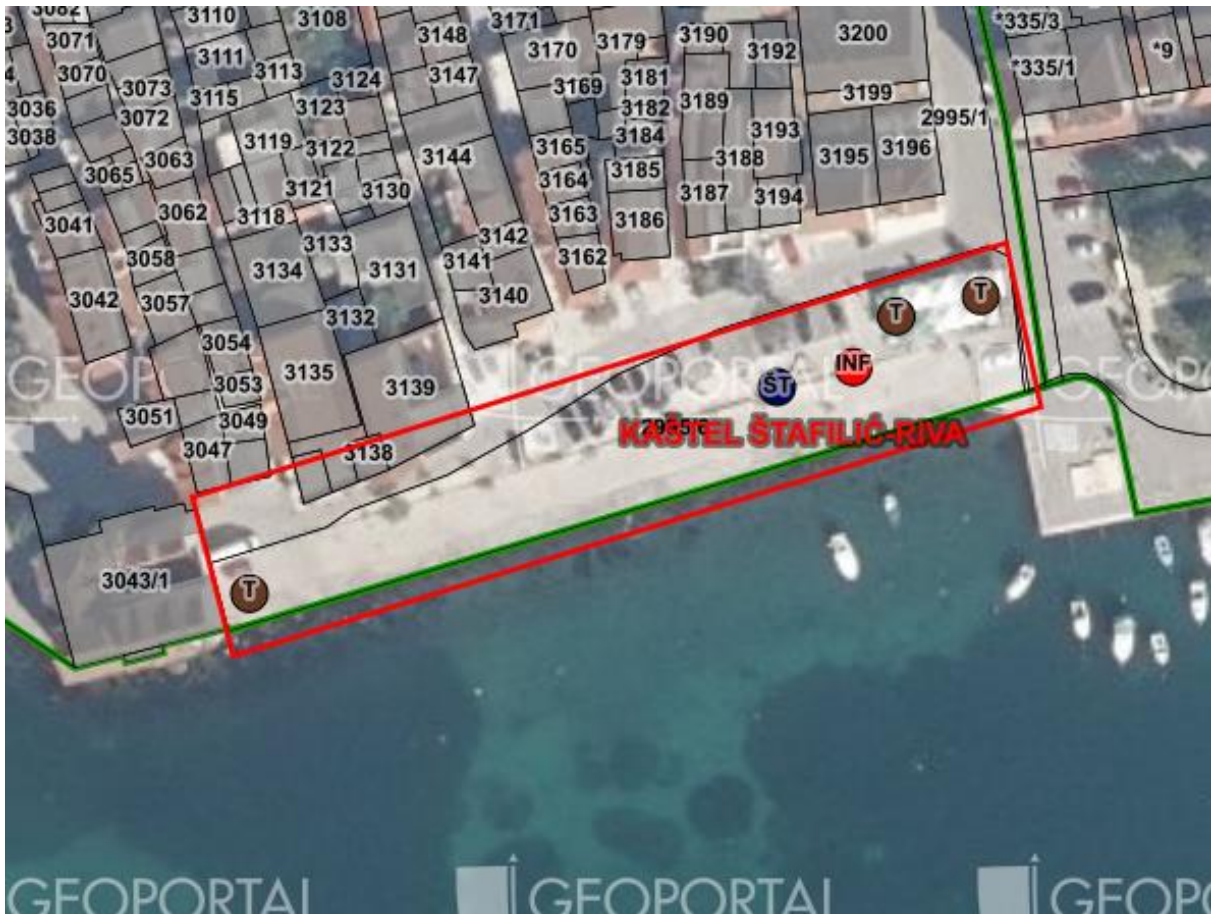

GRAFIČKI PRIKAZ MIKROLOKACIJA

KAŠTEL GOMILICA

1. Torac, Kaštel Gomilica

KAŠTEL KAMBELOVAC

2. Tamaris, Kaštel Kambelovac

KAŠTEL LUKŠIĆ

3. Poštanski, Kaštel Lukšić

4. Palace, Kaštel Lukšić

KAŠTEL STARI

5. Kaštel Stari, k.č.zem. 1950 ispod k.č.zgr.411 k.o. Kaštel Stari

6. Zapadni (prvi) nasip, Kaštel Stari

6. Riva (k.č.zem. 2000/2), Kaštel Stari

KAŠTEL ŠTAFILIĆ

7. Riva (k.č.zem. 2995/6 k.o. Kaštel Štafilić), Kaštel Štafilić

9. Banovina, Kaštel Štafilić

10. Bile (istočno i zapadno), Kaštel Štafilić