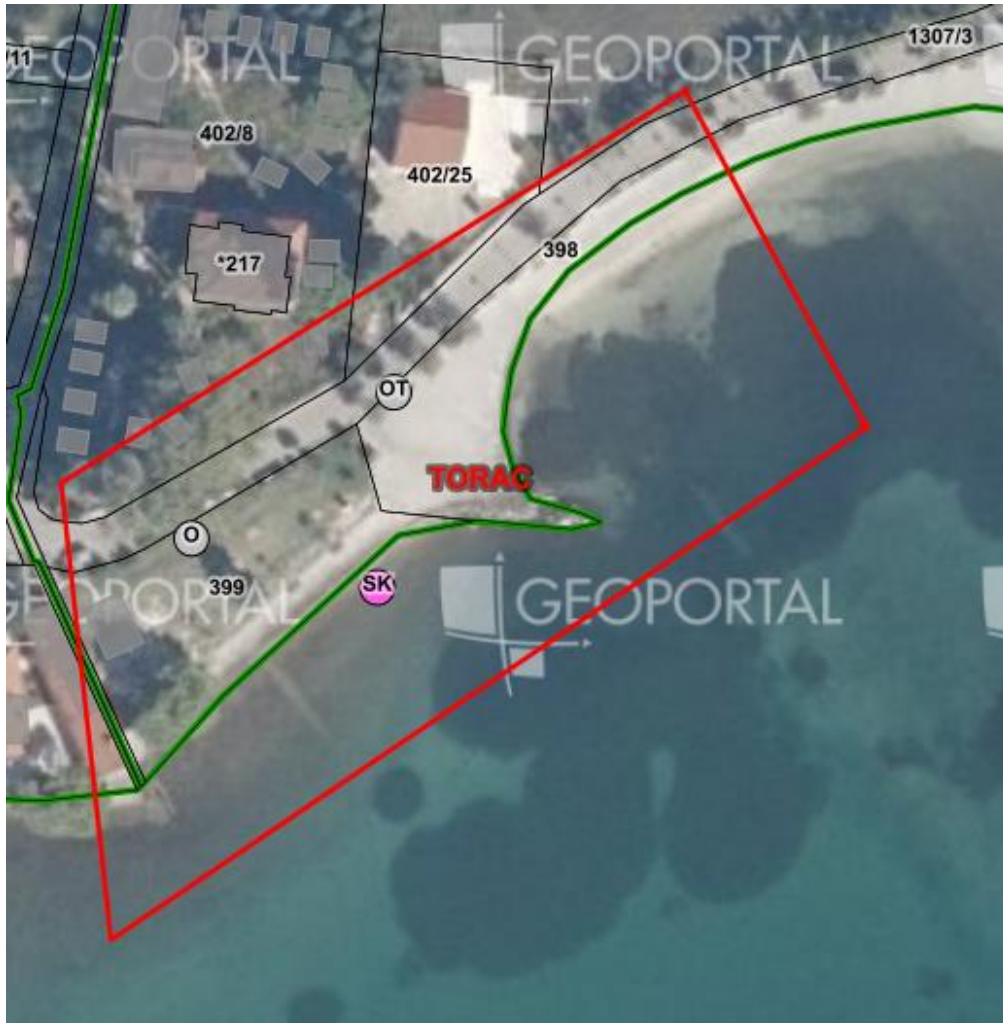

GRAFIČKI PRIKAZ MIKROLOKACIJA

KAŠTEL GOMILICA

1. Torac, Kaštel Gomilica

KAŠTEL KAMBELOVAC

2. Tamaris, Kaštel Kambelovac

KAŠTEL LUKŠIĆ

3. Poštanski, Kaštel Lukšić

4. Palace, Kaštel Lukšić

KAŠTEL STARI

5. Kaštel Stari, k.č.zem. 1950 ispod k.č.zgr.411 k.o. Kaštel Stari

6. Zapadni (prvi) nasip, Kaštel Stari

6. Riva (k.č.zem. 2000/2), Kaštel Stari

KAŠTEL ŠTAFILIĆ

7. Riva (k.č.zem. 2995/6 k.o. Kaštel Štafilić), Kaštel Štafilić

9. Banovina, Kaštel Štafilić

10. Bile (istočno i zapadno), Kaštel Štafilić