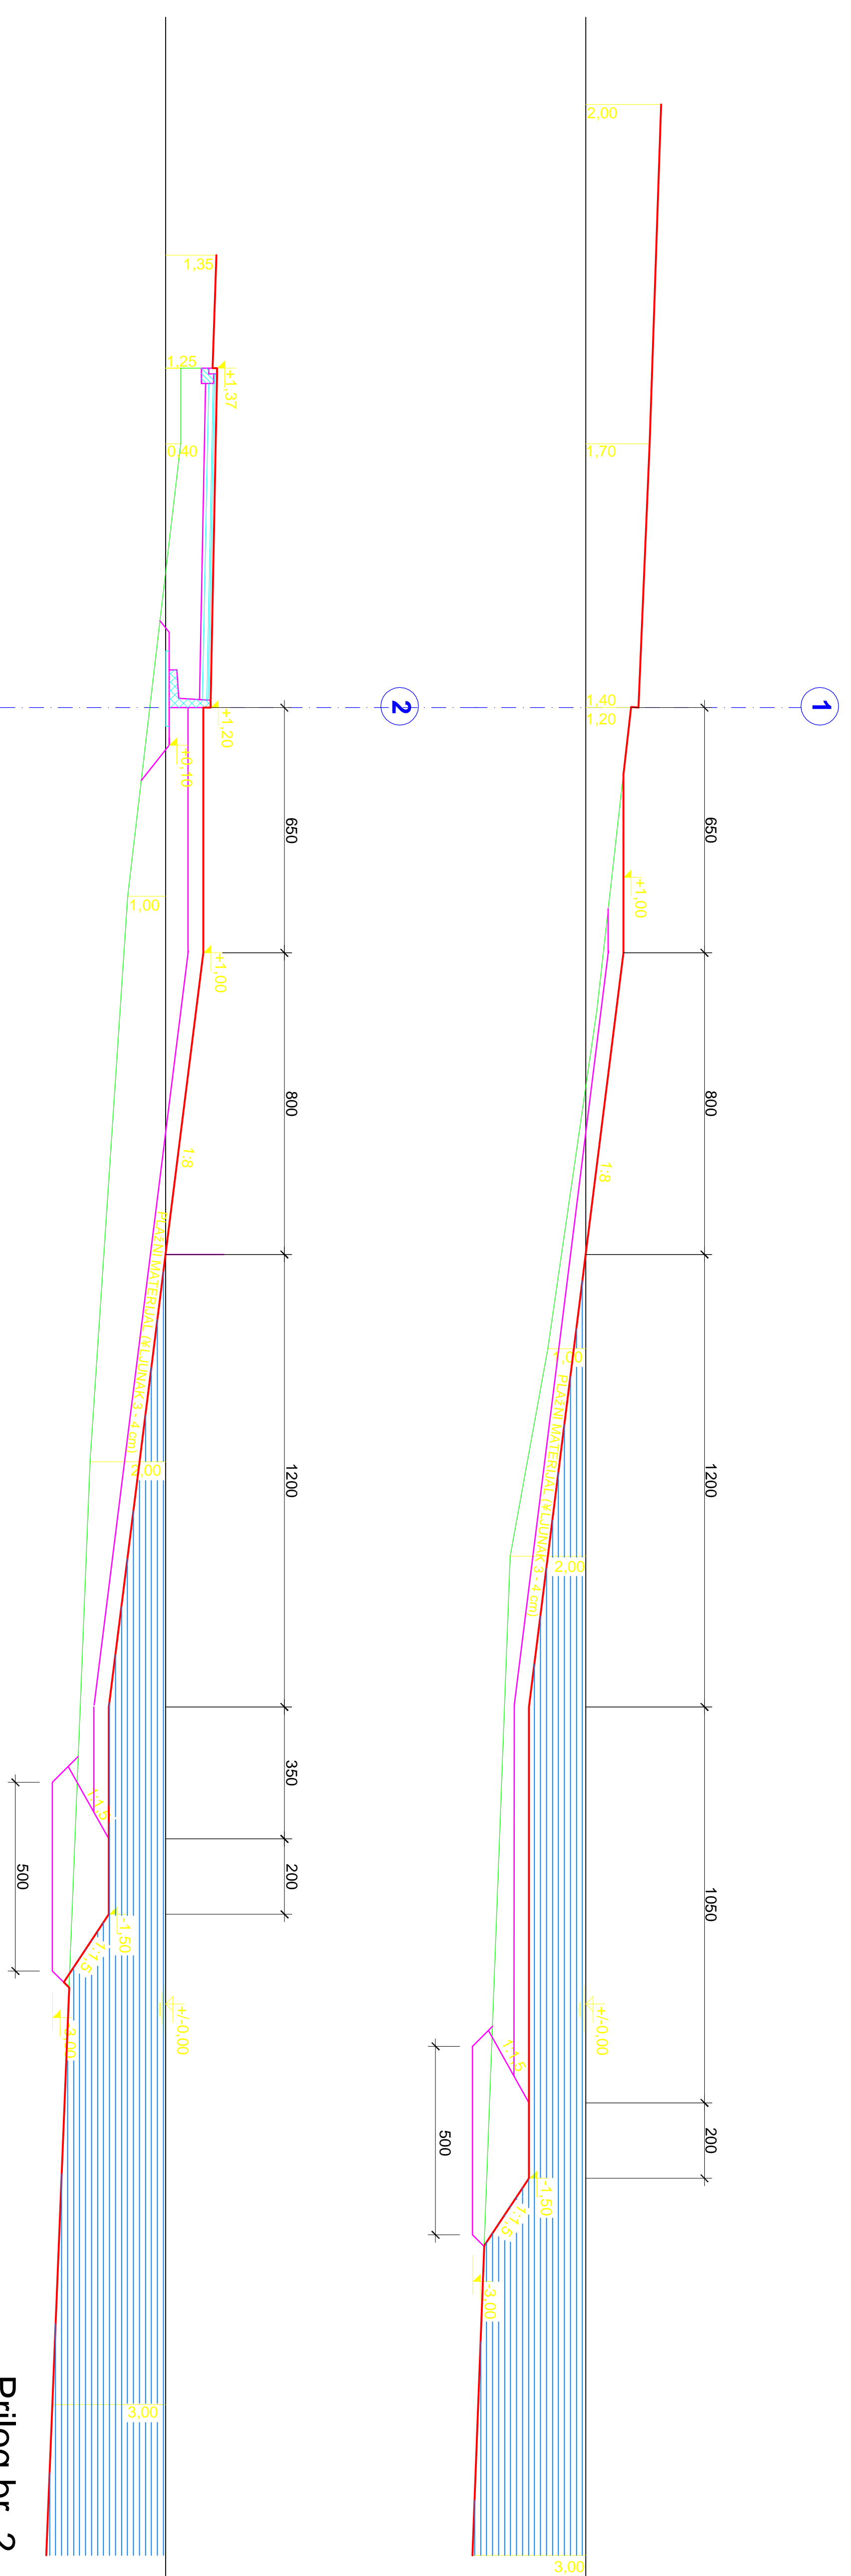

DPU ARDIN U KAŠTEL STAROM

PRESJECI 1:100

Prilog br. 2